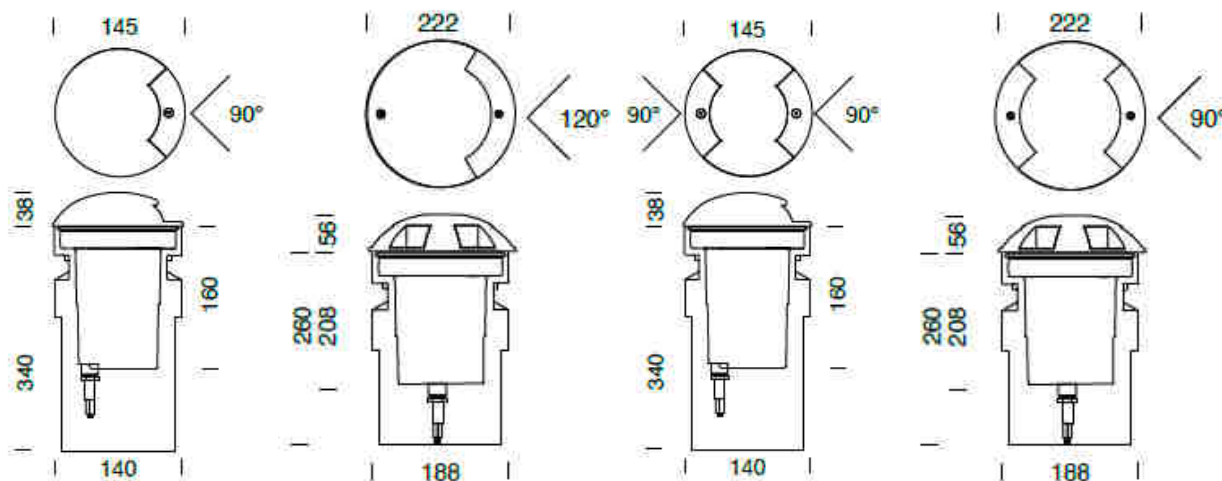

HOFEKA Elektromos Ipari és Kereskedelmi Kft.

Telephely és székhely: 1103 Budapest, Gyömrői út 51-53.

Levél cím: 1475 Budapest, Pf.: 20.

Tel.: (+36 1) 261-6338, 261-6505, 262-3034

Fax: (+36 1) 260-6455

E-mail: hofeka@hofeka.hu

Honlap: www.hofeka.hu

MAGYAR

TERMÉK

HOFEKA GROUND LED

Működési feszültség

230 V AC, 50-60 Hz

Védettség

IP68, IK10

Terhelhetőség: max. 2000Kg

Teljesítmény

Mini (Ø145 mm): 3 W

Medio (Ø222 mm): 9 W

Választható színek

Fehér (3.000K, 4.000K)